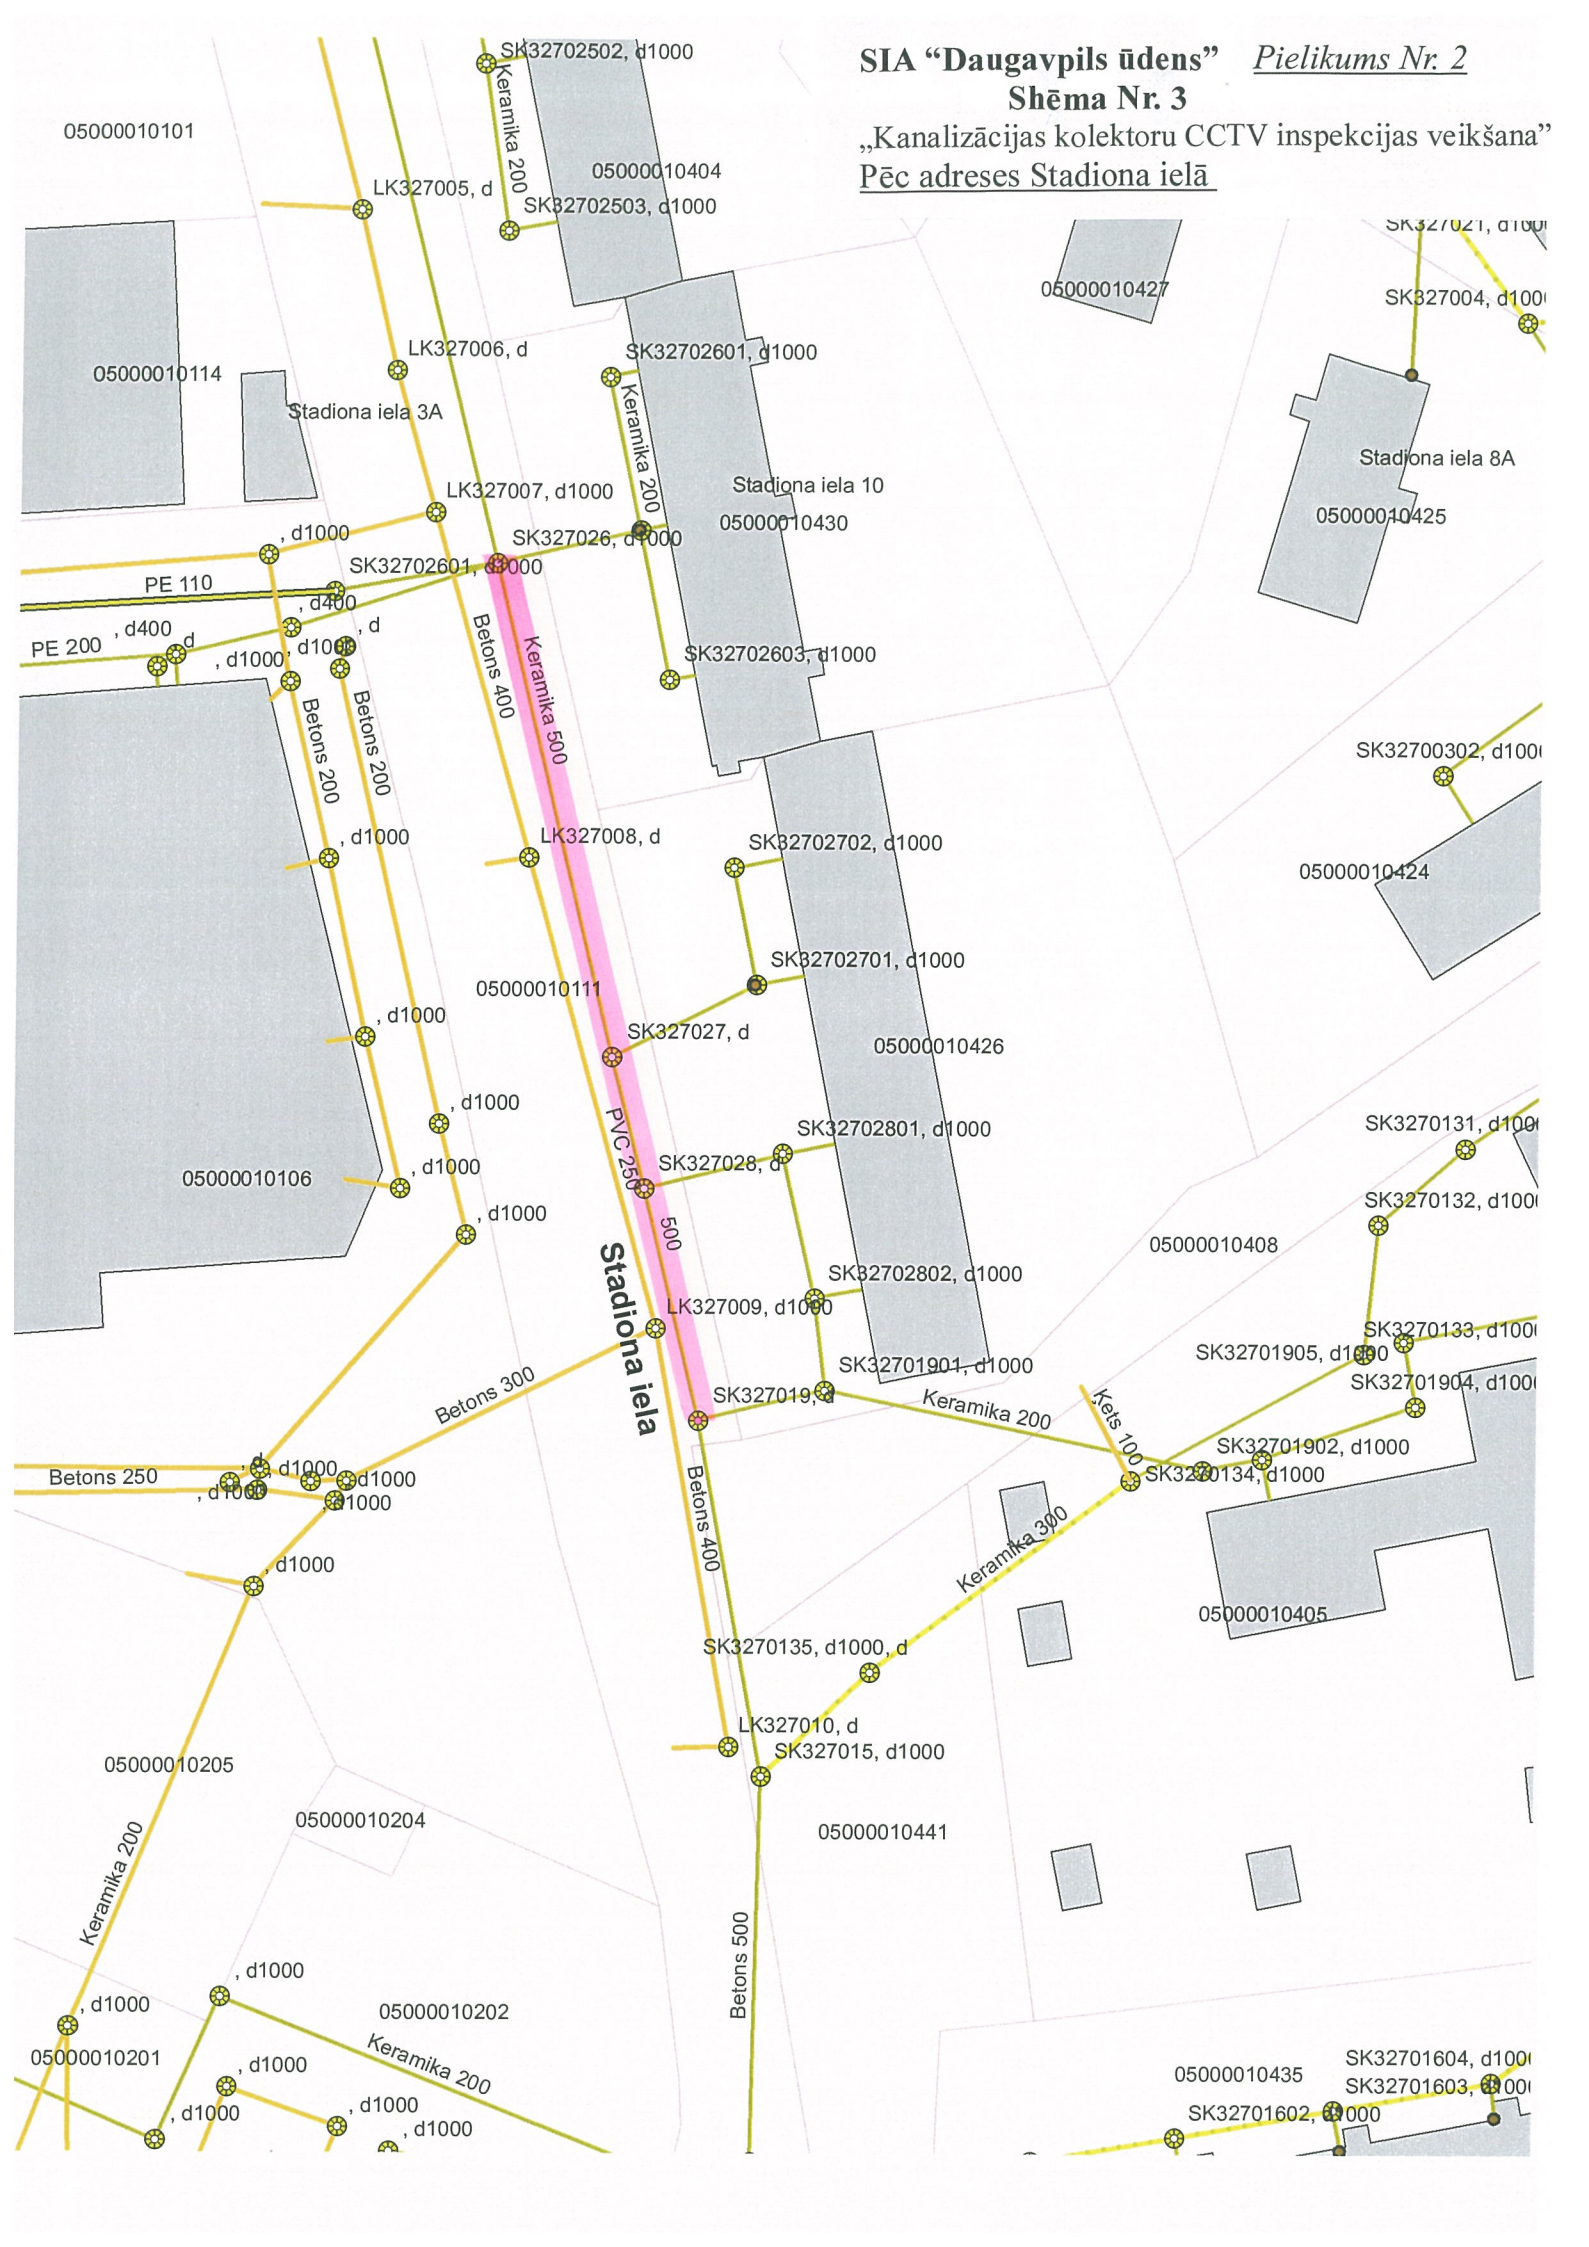

Shēma Nr. 3

„Kanalizācijas kolektoru CCTV inspekcijas veikšana”
Pēc adreses Stadiona ielā