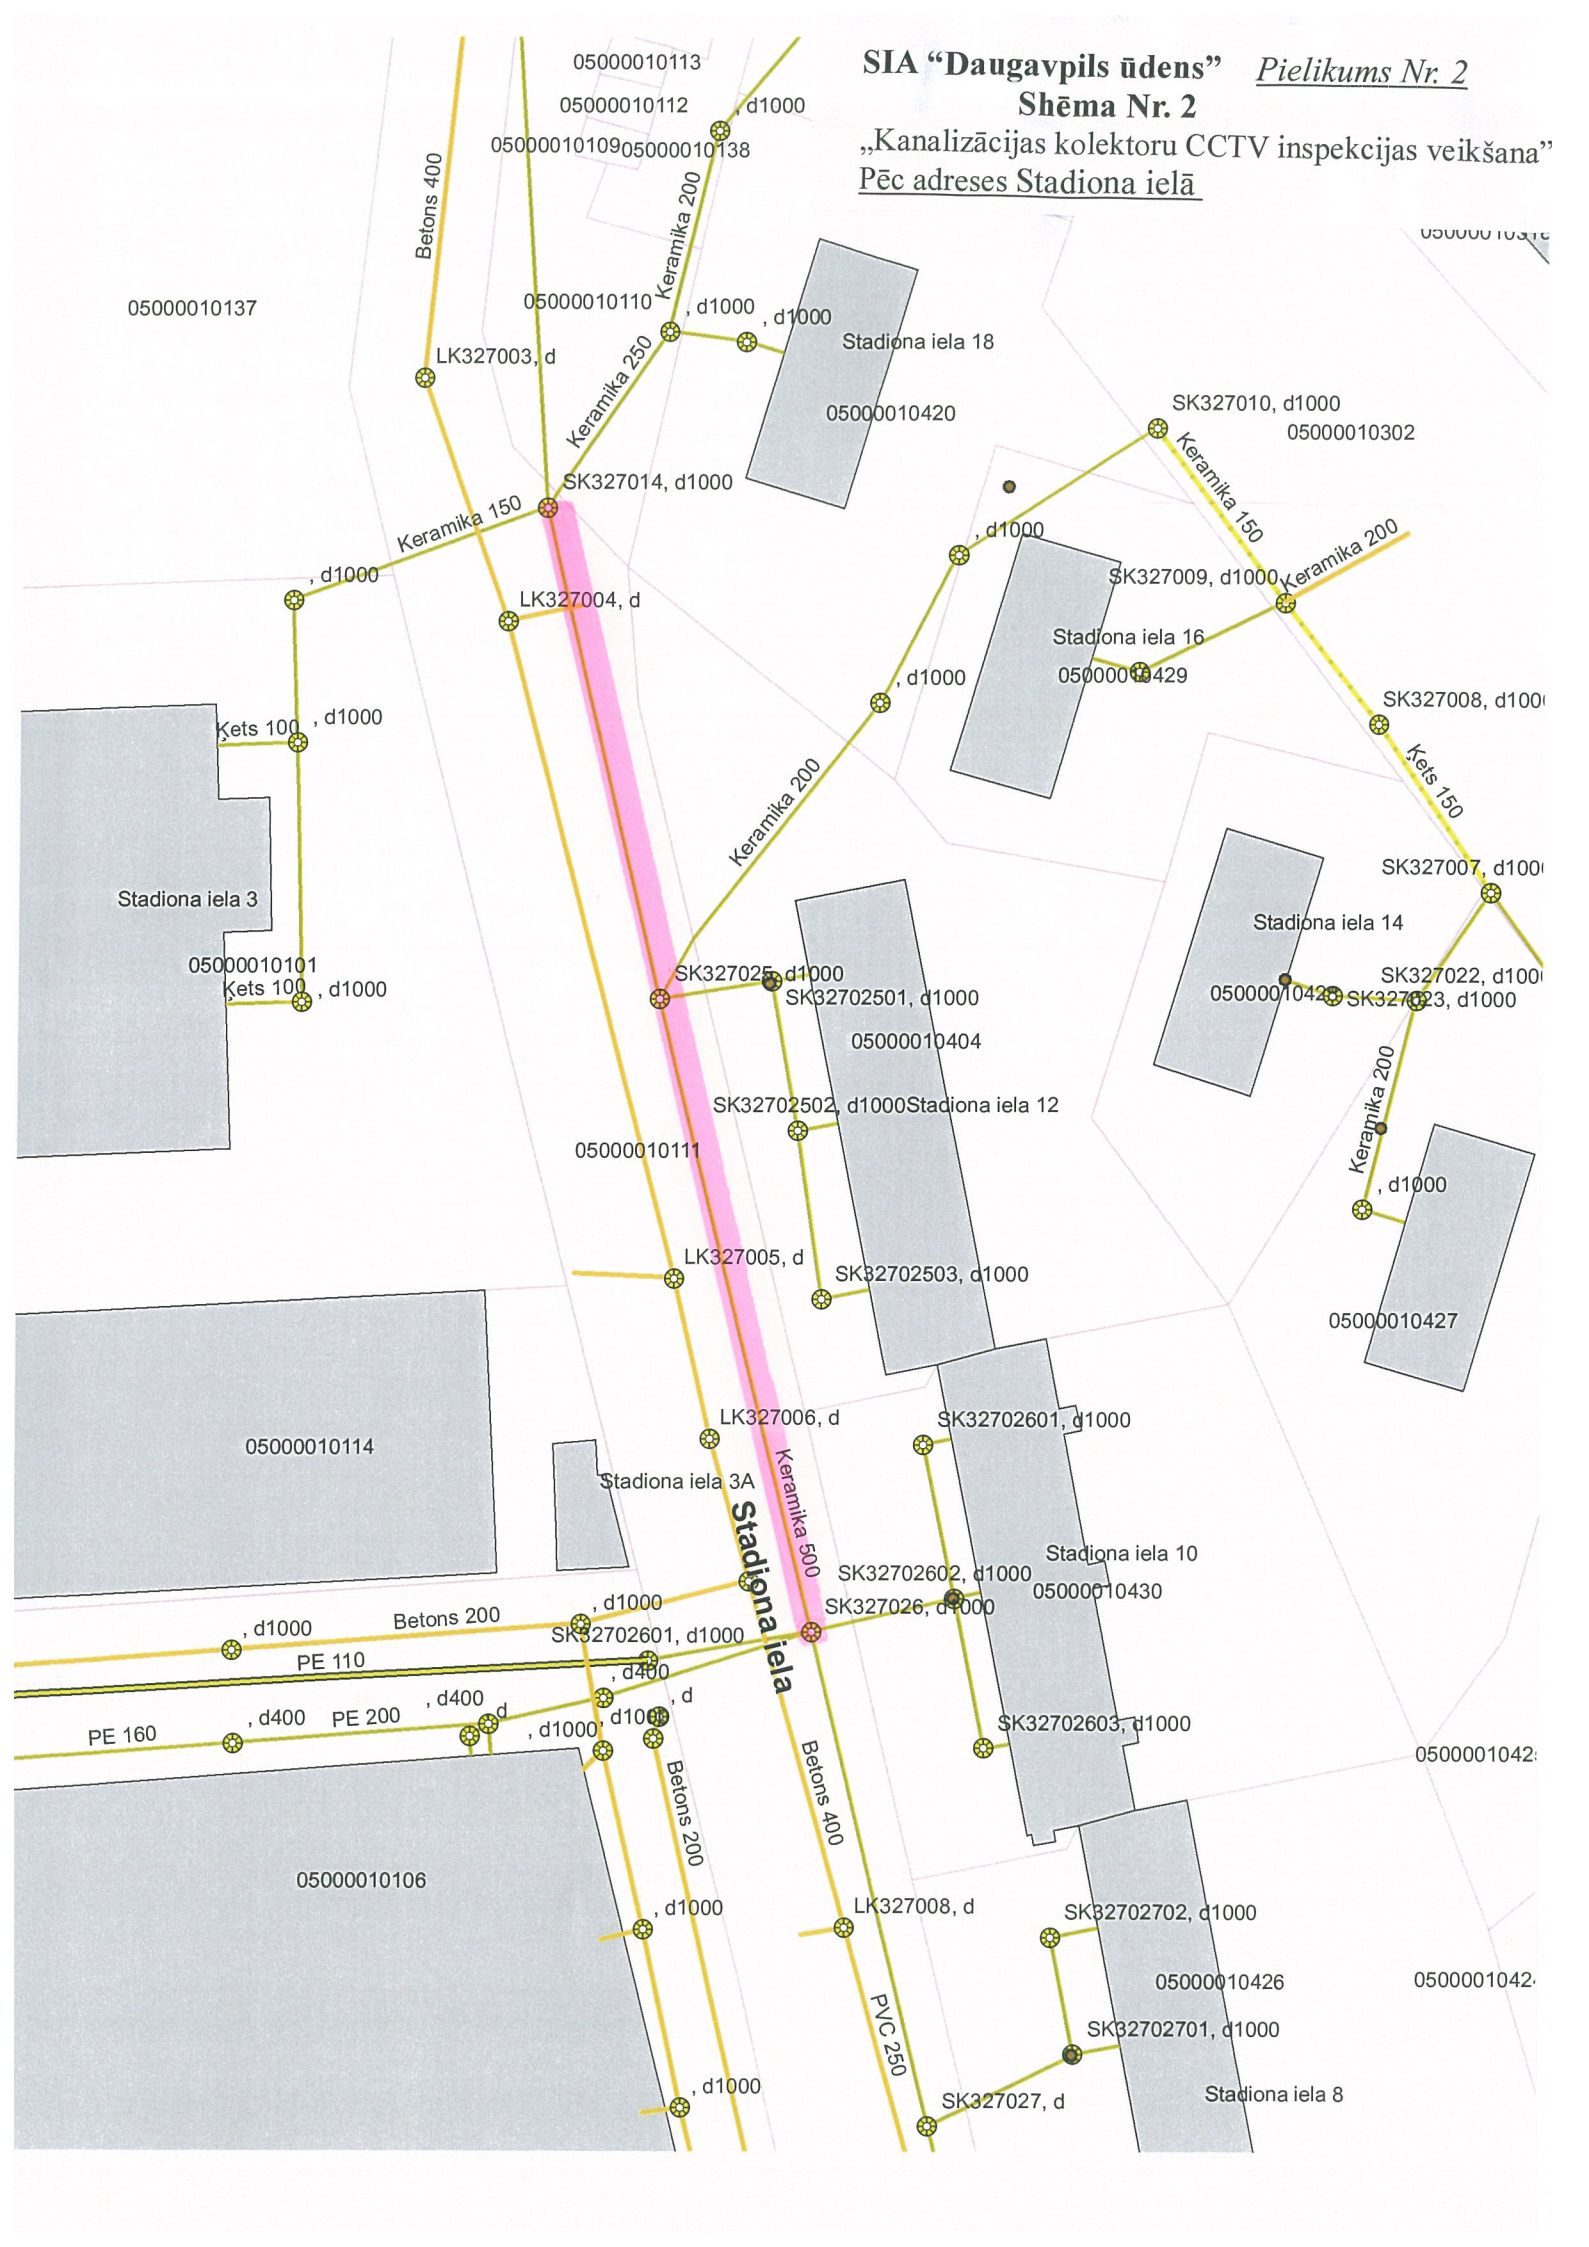

**SIA “Daugavpils ūdens”**  
Shēmu saraksts

<b>Nr. p/k</b>	<b>Pirmā aka</b>	<b>Pēdējā aka</b>	<b>Shēmas Nr.</b>
1	SPK051001	SK327014	Shēma Nr.1
2	SK327014	SK327026	Shēma Nr.2
3	SK327026	SK327019	Shēma Nr.3
4	SK327019	SK323004	Shēma Nr.4

Shēma Nr. 1

„Kanalizācijas kolektoru CCTV inspekcijas veikšana”

Pēc adreses Staciona ielā

SIA "Daugavpils ūdens" Pielikums Nr. 2  
Shēma Nr. 2  
„Kanalizācijas kolektoru CCTV inspekcijas veikšana”  
Pēc adreses Stadona ielā

**Shēma Nr. 3**

„Kanalizācijas kolektoru CCTV inspekcijas veikšana”  
Pēc adreses Stadiona ielā

Shēma Nr. 4

„Kanalizācijas kolektoru CCTV inspekcijas veikšana”  
Pēc adreses Stadiona ielā