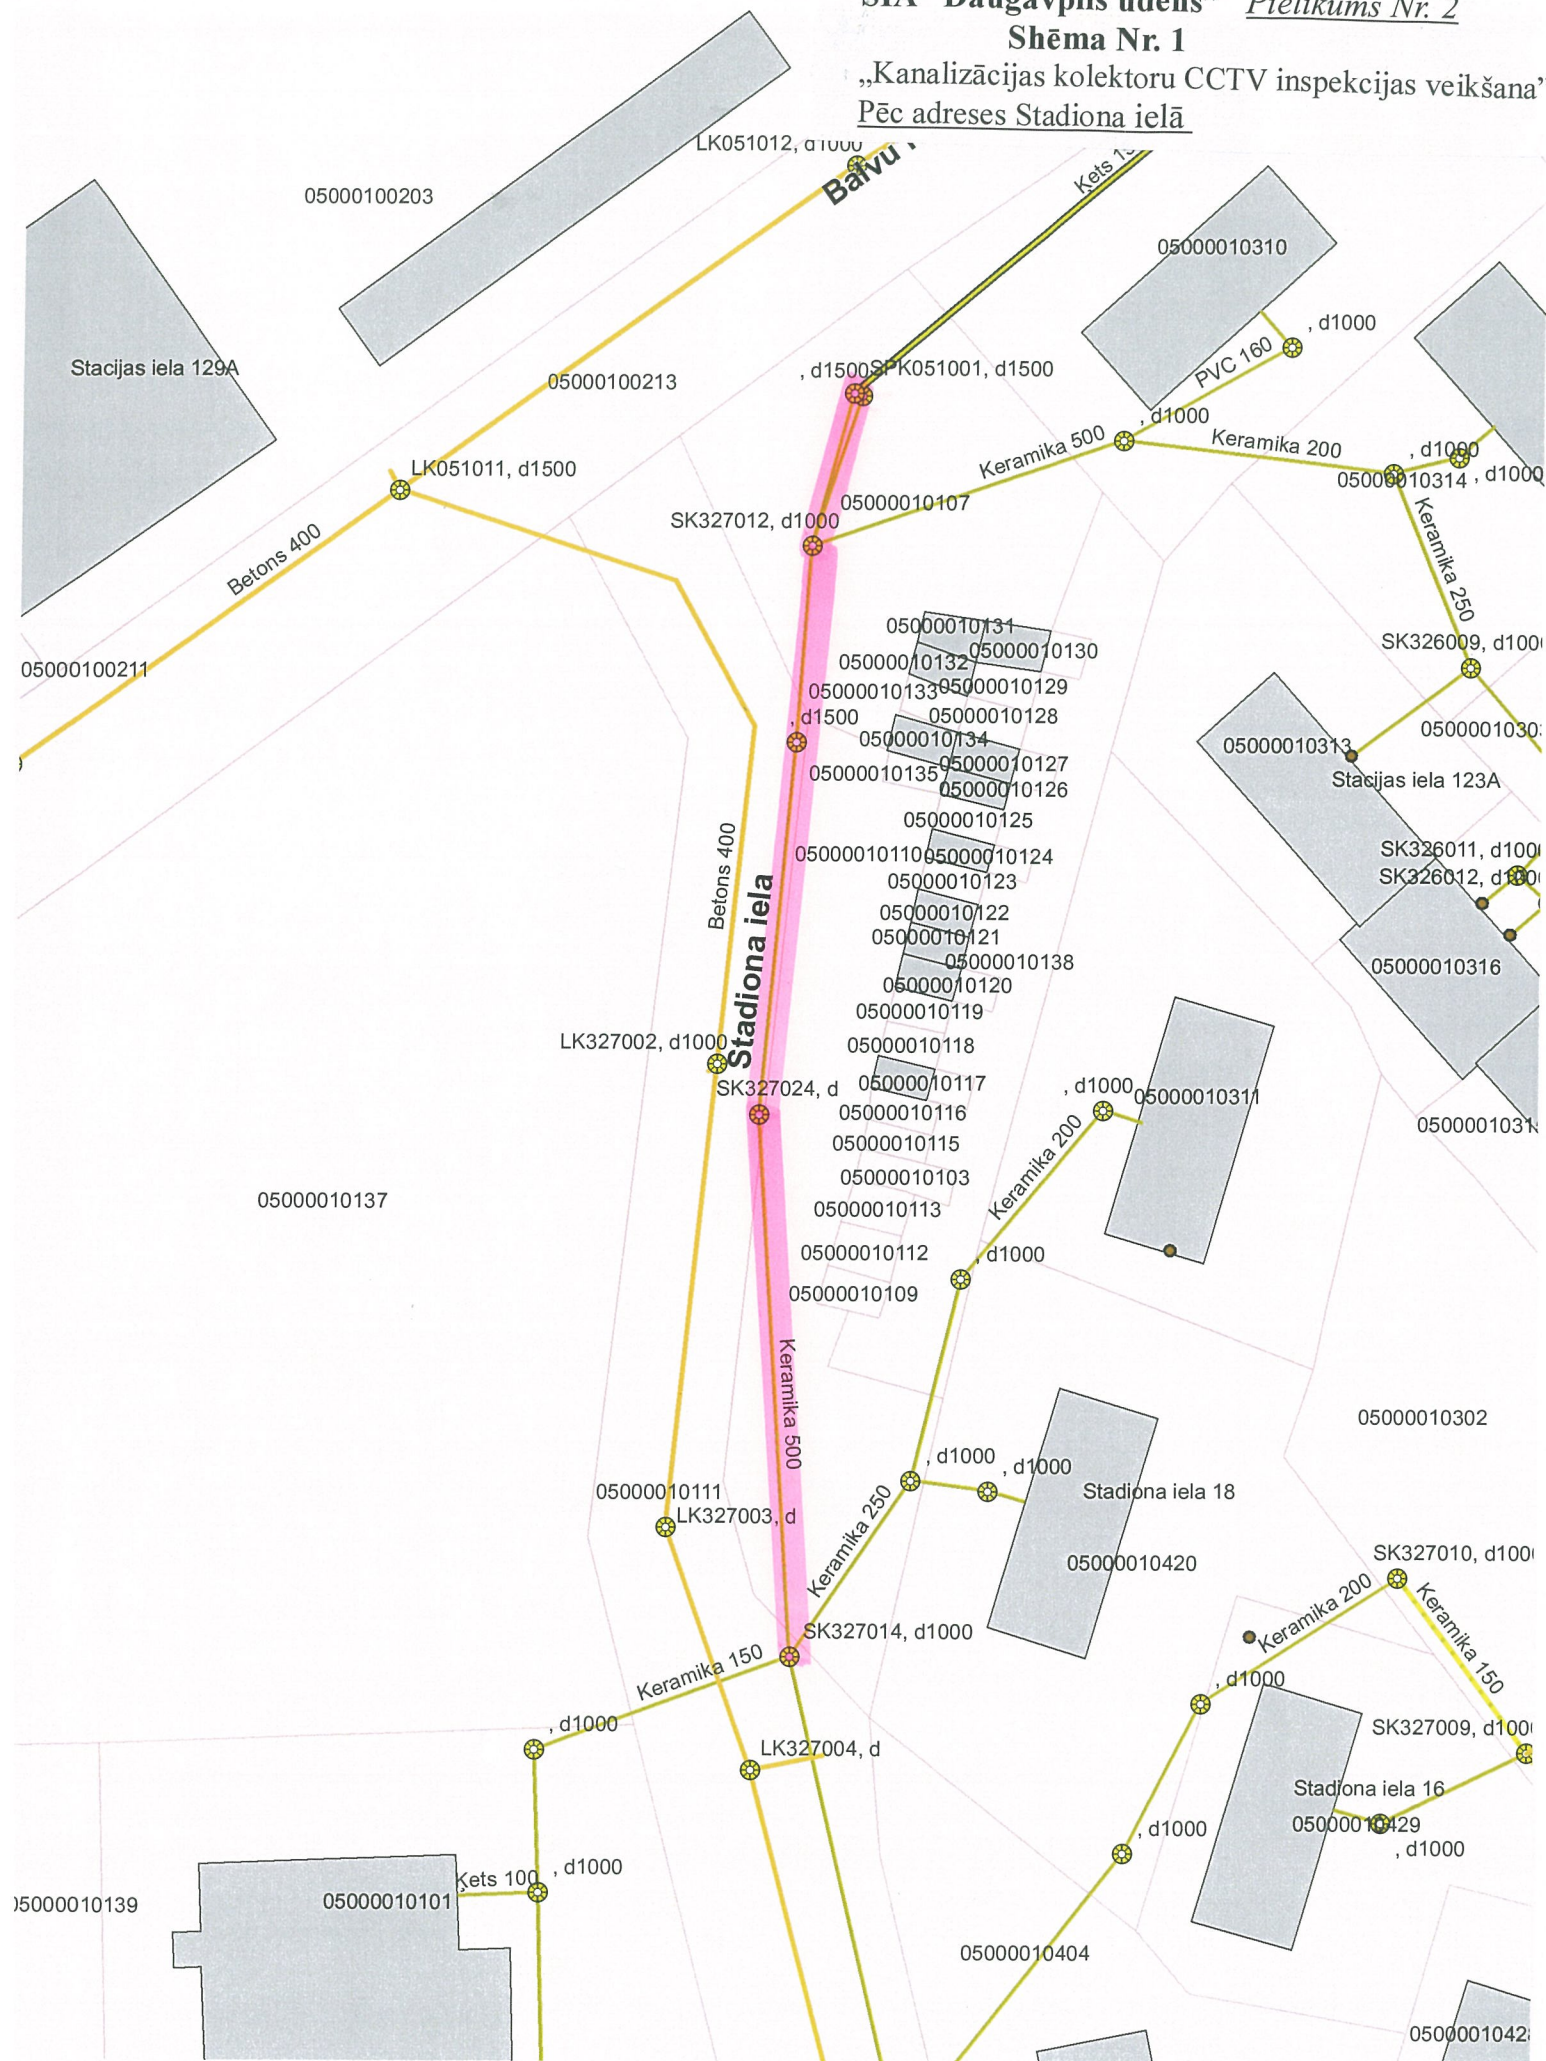

**SIA “Daugavpils ūdens”**  
Shēmu saraksts

<b>Nr. p/k</b>	<b>Pirmā aka</b>	<b>Pēdējā aka</b>	<b>Shēmas Nr.</b>
1	SPK051001	SK327014	Shēma Nr.1
2	SK327014	SK327026	Shēma Nr.2
3	SK327026	SK327019	Shēma Nr.3
4	SK327019	SK323004	Shēma Nr.4

Shēma Nr. 1

„Kanalizācijas kolektoru CCTV inspekcijas veikšana”

Pēc adreses Staciona ielā

SIA "Daugavpils ūdens" Pielikums Nr. 2  
Shēma Nr. 2  
„Kanalizācijas kolektoru CCTV inspekcijas veikšana”  
Pēc adreses Stadona ielā